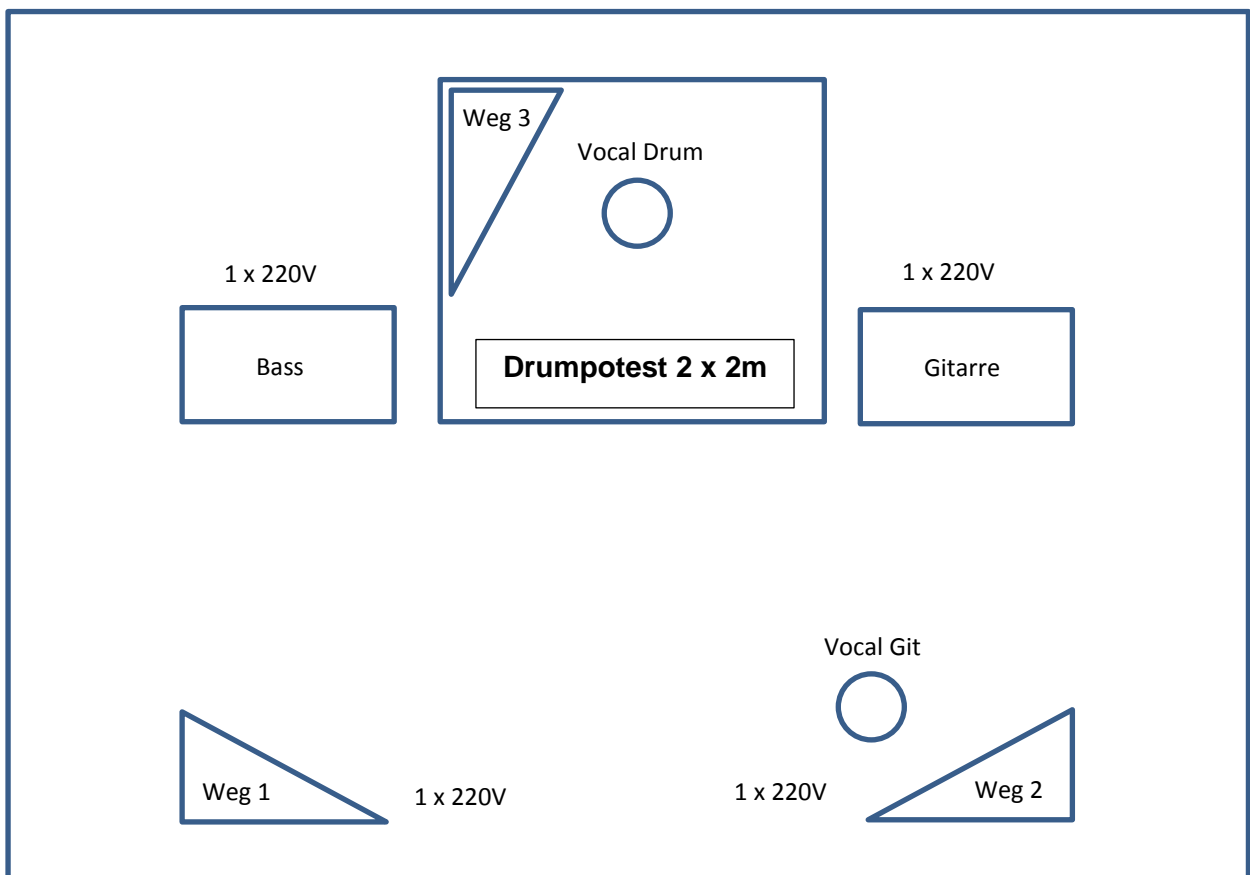

Nirvana – Tribute – Band

Stageplot

Bühnengröße | 4m tief x 6m breit (gilt nicht für Clubs mit fester Bühne)
Bitte Stromanschlüsse gemäß unseres Stageplots legen

Änderungen nur nach Absprache möglich!
Ansprechpartner | Ivo Meier 0173/3684657

Belegungsplan

Kanal	Abnahme	Mikrofon	Phantom	Insert	Stativ Boom
1	Bassdrum	Beta 52		Gate	Klein
2	Snare	Sm 57		Comp 1	Klein
3	Rack Tom	E904		Gate	Clip
4	Floor tom	E904		Gate	Clip
5	Hi Hat	SM 81	X		groß
6	Overhead (L)	SM 81	X		groß
	Overhead (R)		X		groß
7	Bass Gitarre	DI	X	Comp 2	
8	E – Gitarre	SM 57		Comp 3	klein
9	Vocal Git	SM 58		Comp 4	groß
10	Vocal drum	SM 58		Comp 5	groß

Oder vergleichbare Mikrofone!

Monitor

1 x Drumfill | 2 x Fussmonitore (in Clubs wird die vorhandene Anlage benutzt)

Bei Fragen oder Absprachen gerne einfach anrufen **Ivo (0173/3684657)**